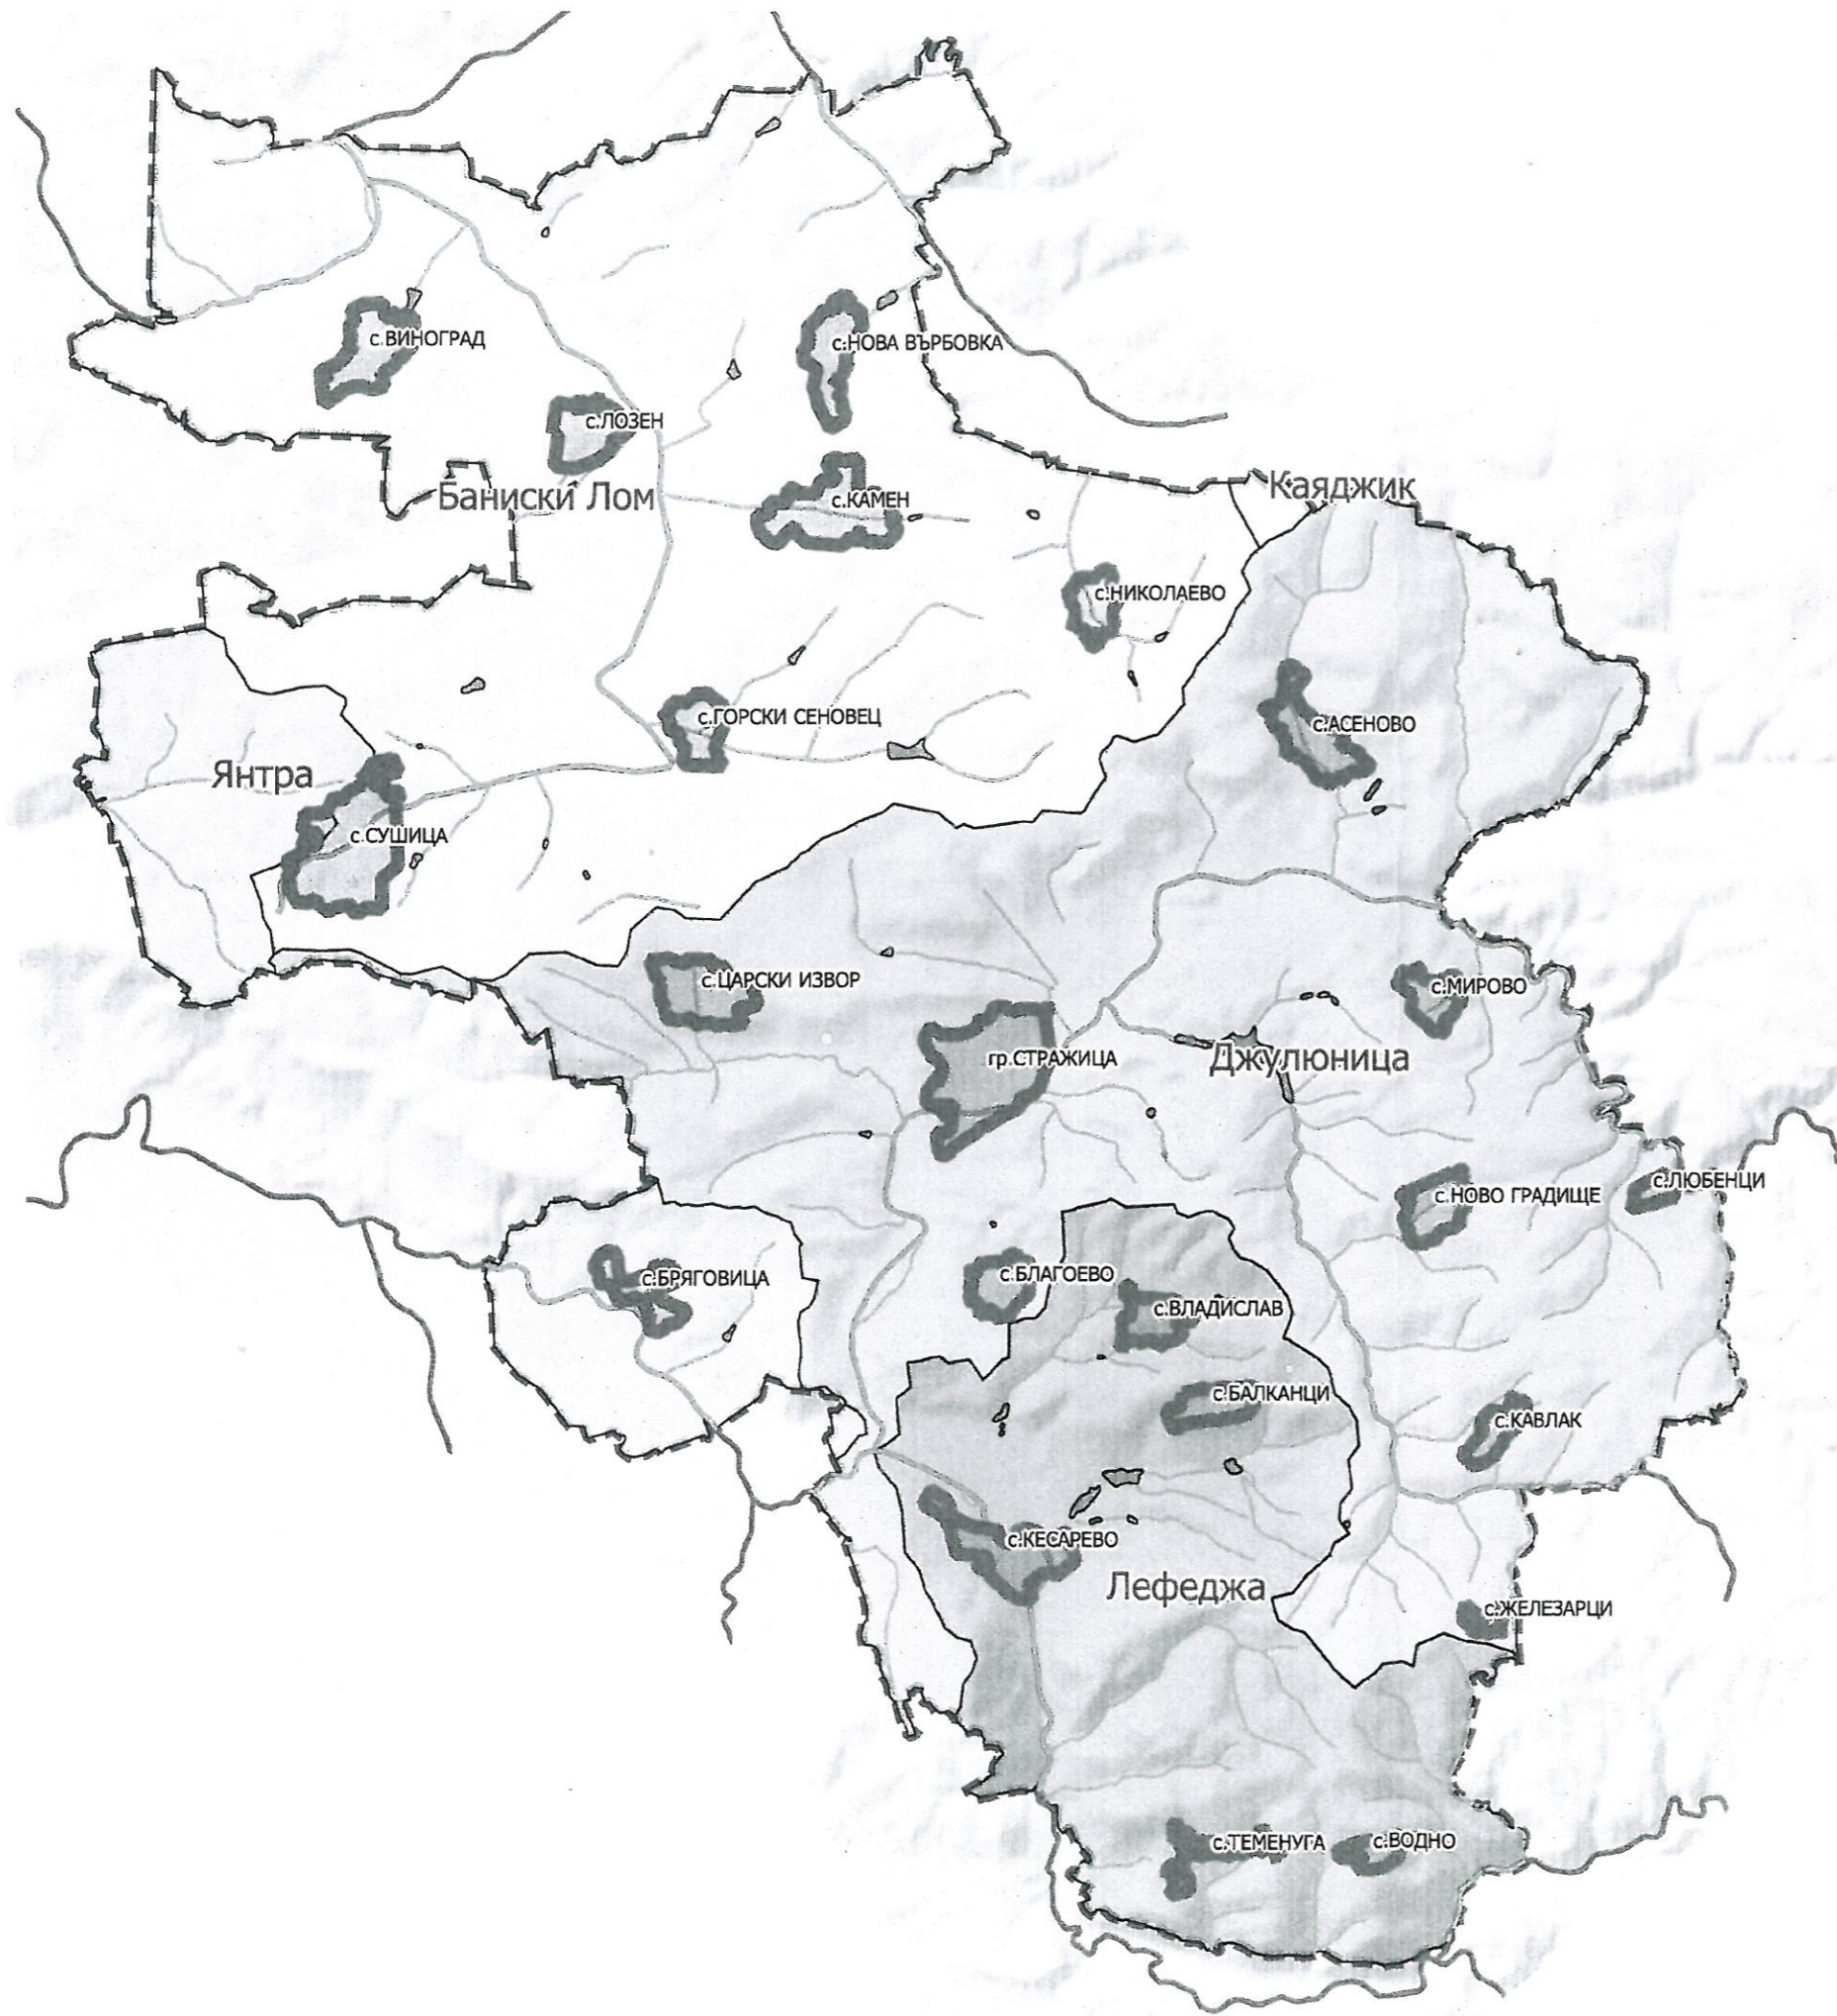

Община СТРАЖИЦА

ОДОБРЯВАМ !

Кмет Община Стражица (Инж. Д. Борисова)

Поречия

- BG1RL200R001 Каяджик
- BG1RL200R003 Баниски Лом
- BG1YN307R027 Янтра
- BG1YN600R025 Джулюница
- BG1YN600R034 Лефеджа

Главни реки

Второстепенни реки

Язовири

Схема Водни ресурси
1 : 120 000

Община СТРАЖИЦА

ОДОБРЯВАМ !

Кмет Община Стражица (Инж. Д. Борисова)

Защитени зони и територии Натура 2000

- Беленска гора
- Голяма река
- Река Янтра
- Стара Река

Видове гори

- Издънков
- Резници
- Семенен естествен
- Семенен изкуствен

ПЪЛНА ПРОЕКТАНТСКА ПРАВОСПОСОБНОСТ

 арх. ЛЪЧЕЗАР
ЛАТЪС

Рег. №. 01043

дата..... подпис.....

Схема Природна среда
1 : 120 000