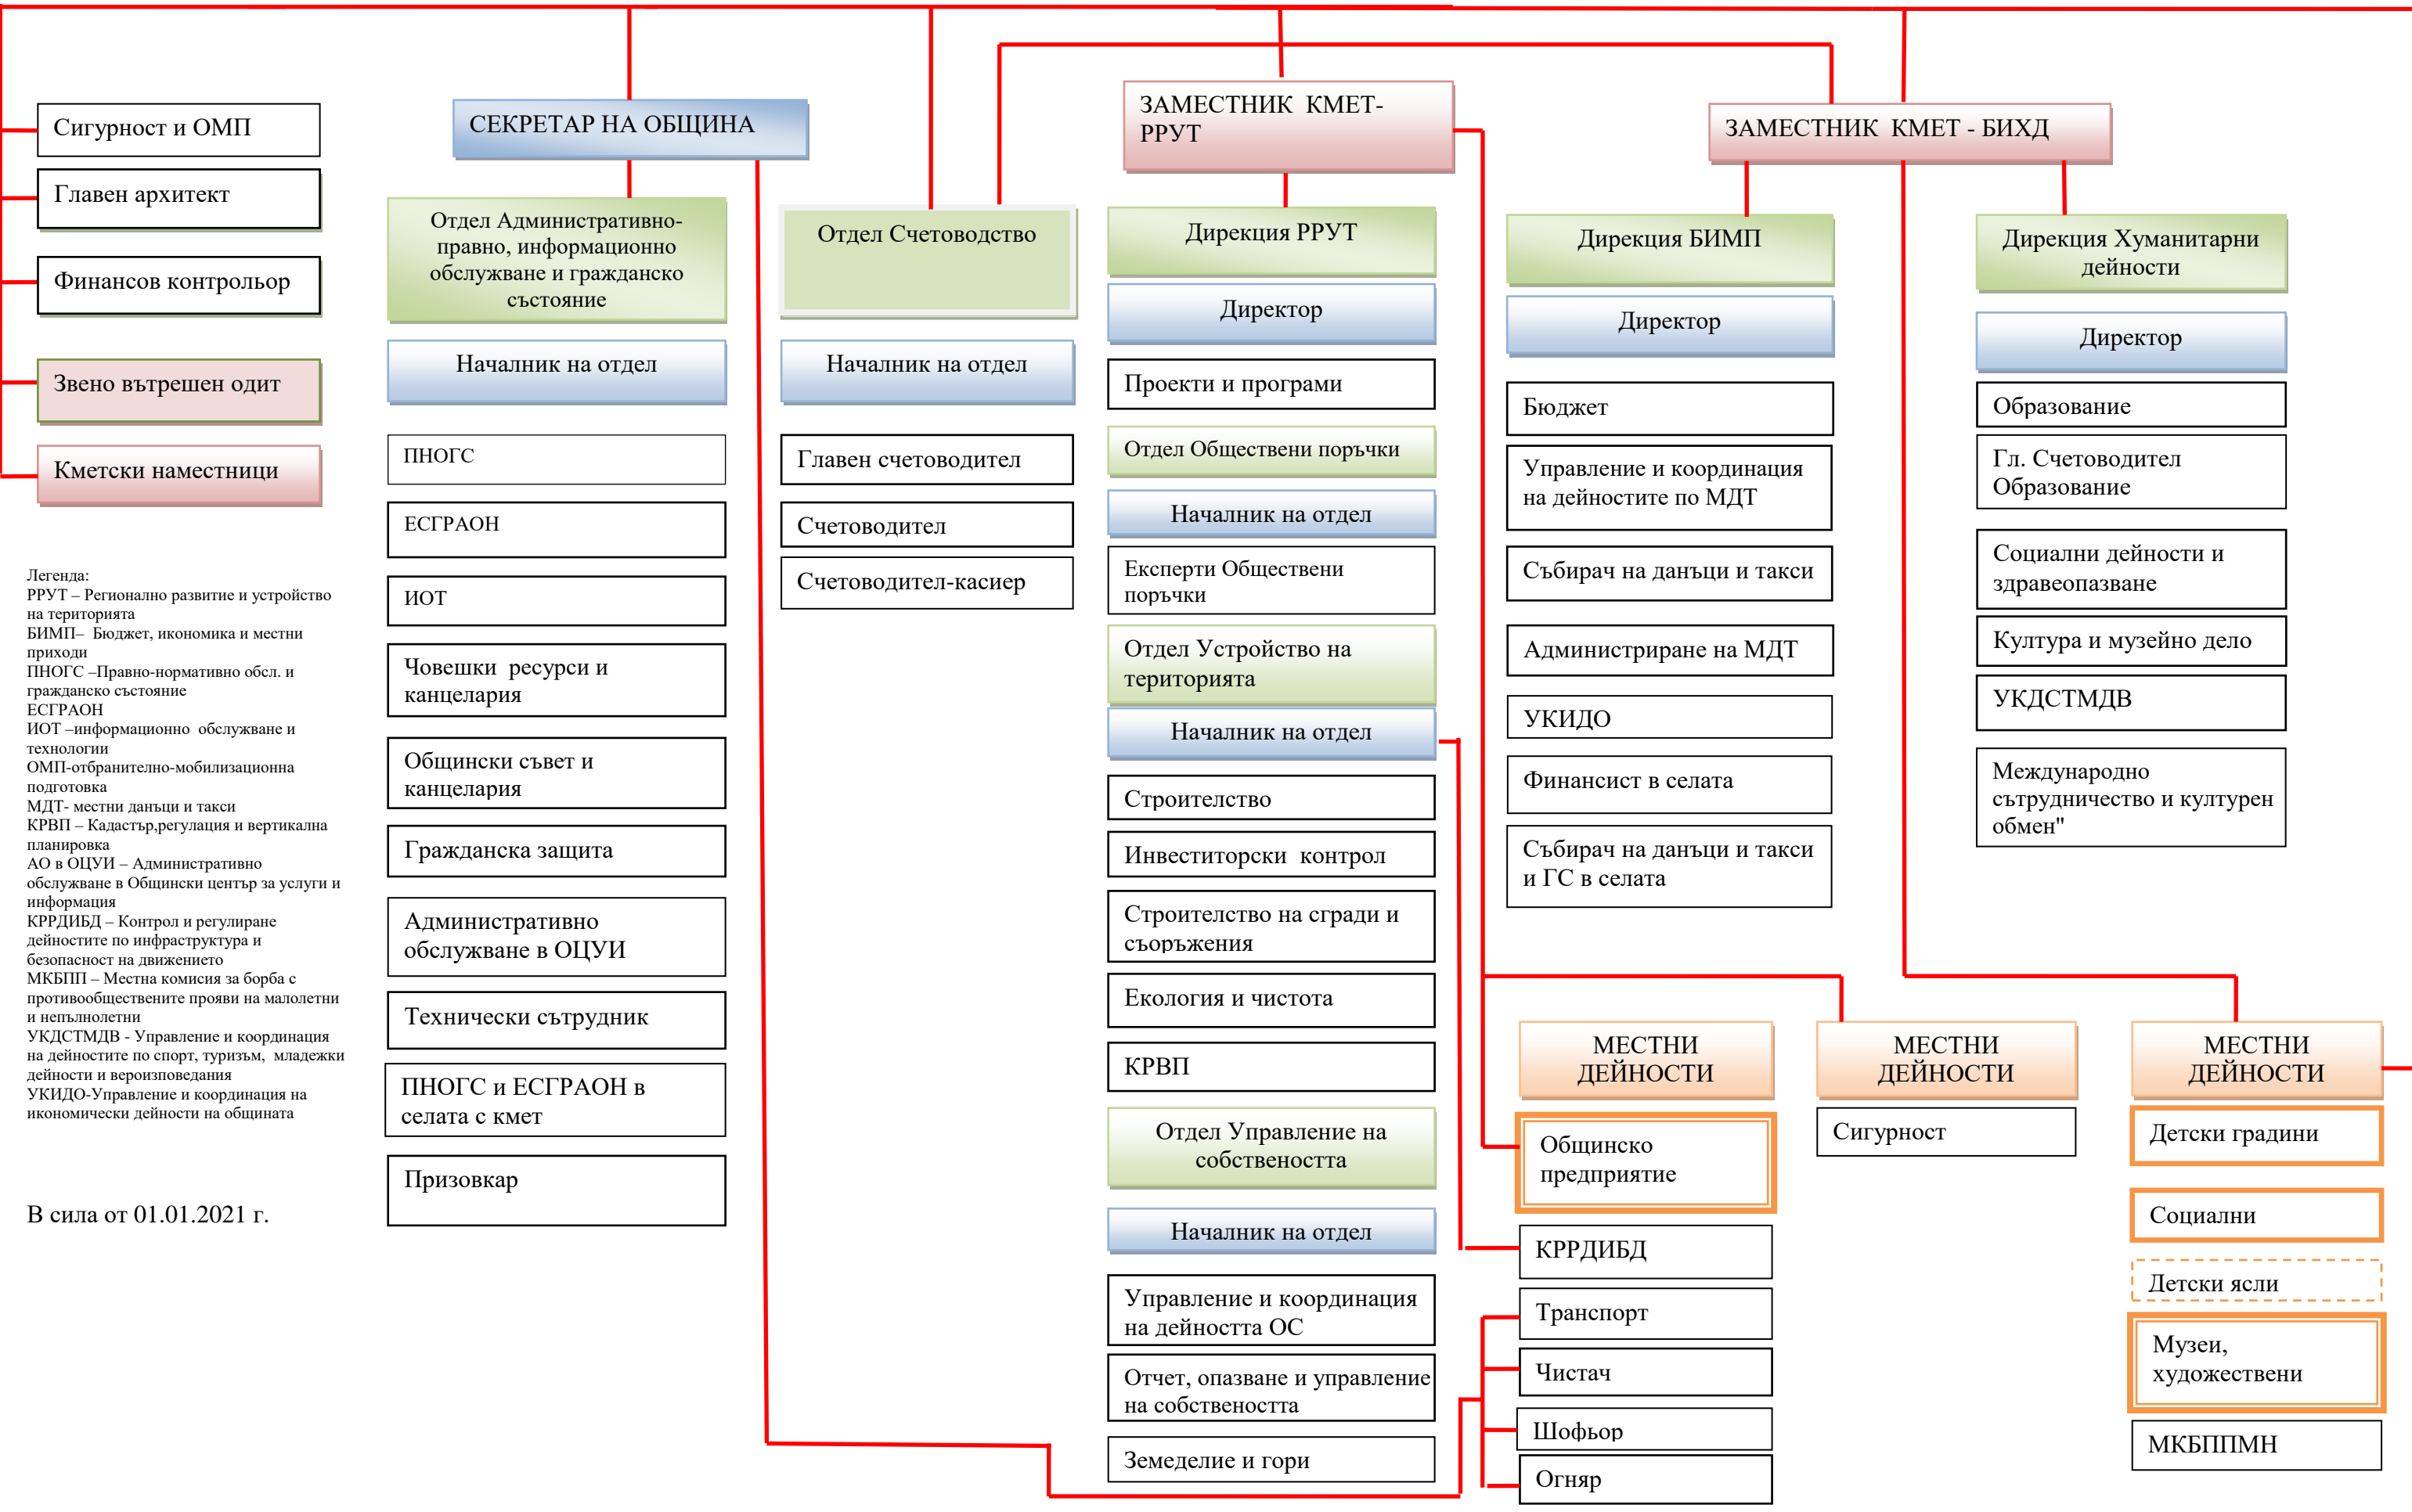

КМЕТОВЕ НА КМЕТСТВА

К М Е Т НА ОБЩИНА СТРАЖИЦА

Легенда:
 РРУТ – Регионално развитие и устройство на територията
 БИМП– Бюджет, икономика и местни приходи
 ПНОГС –Правно-нормативно обл. и гражданско състояние
 ЕСГРАОН
 ИОТ –информационно обслужване и технологии
 ОМП-отбранително-мобилизационна подготовка
 МДТ- местни данъци и такси
 КРВП – Кадастър,регулация и вертикална планировка
 АО в ОЦУИ – Административно обслужване в Общински център за услуги и информация
 КРРДИБД – Контрол и регулиране дейностите по инфраструктура и безопасност на движението
 МКБПП – Местна комисия за борба с противообществените прояви на малолетни и непълнолетни
 УКДСТМДВ - Управление и координация на дейностите по спорт, туризъм, младежки дейности и вероизповедания
 УКИДО-Управление и координация на икономически дейности на общината

В сила от 01.01.2021 г.