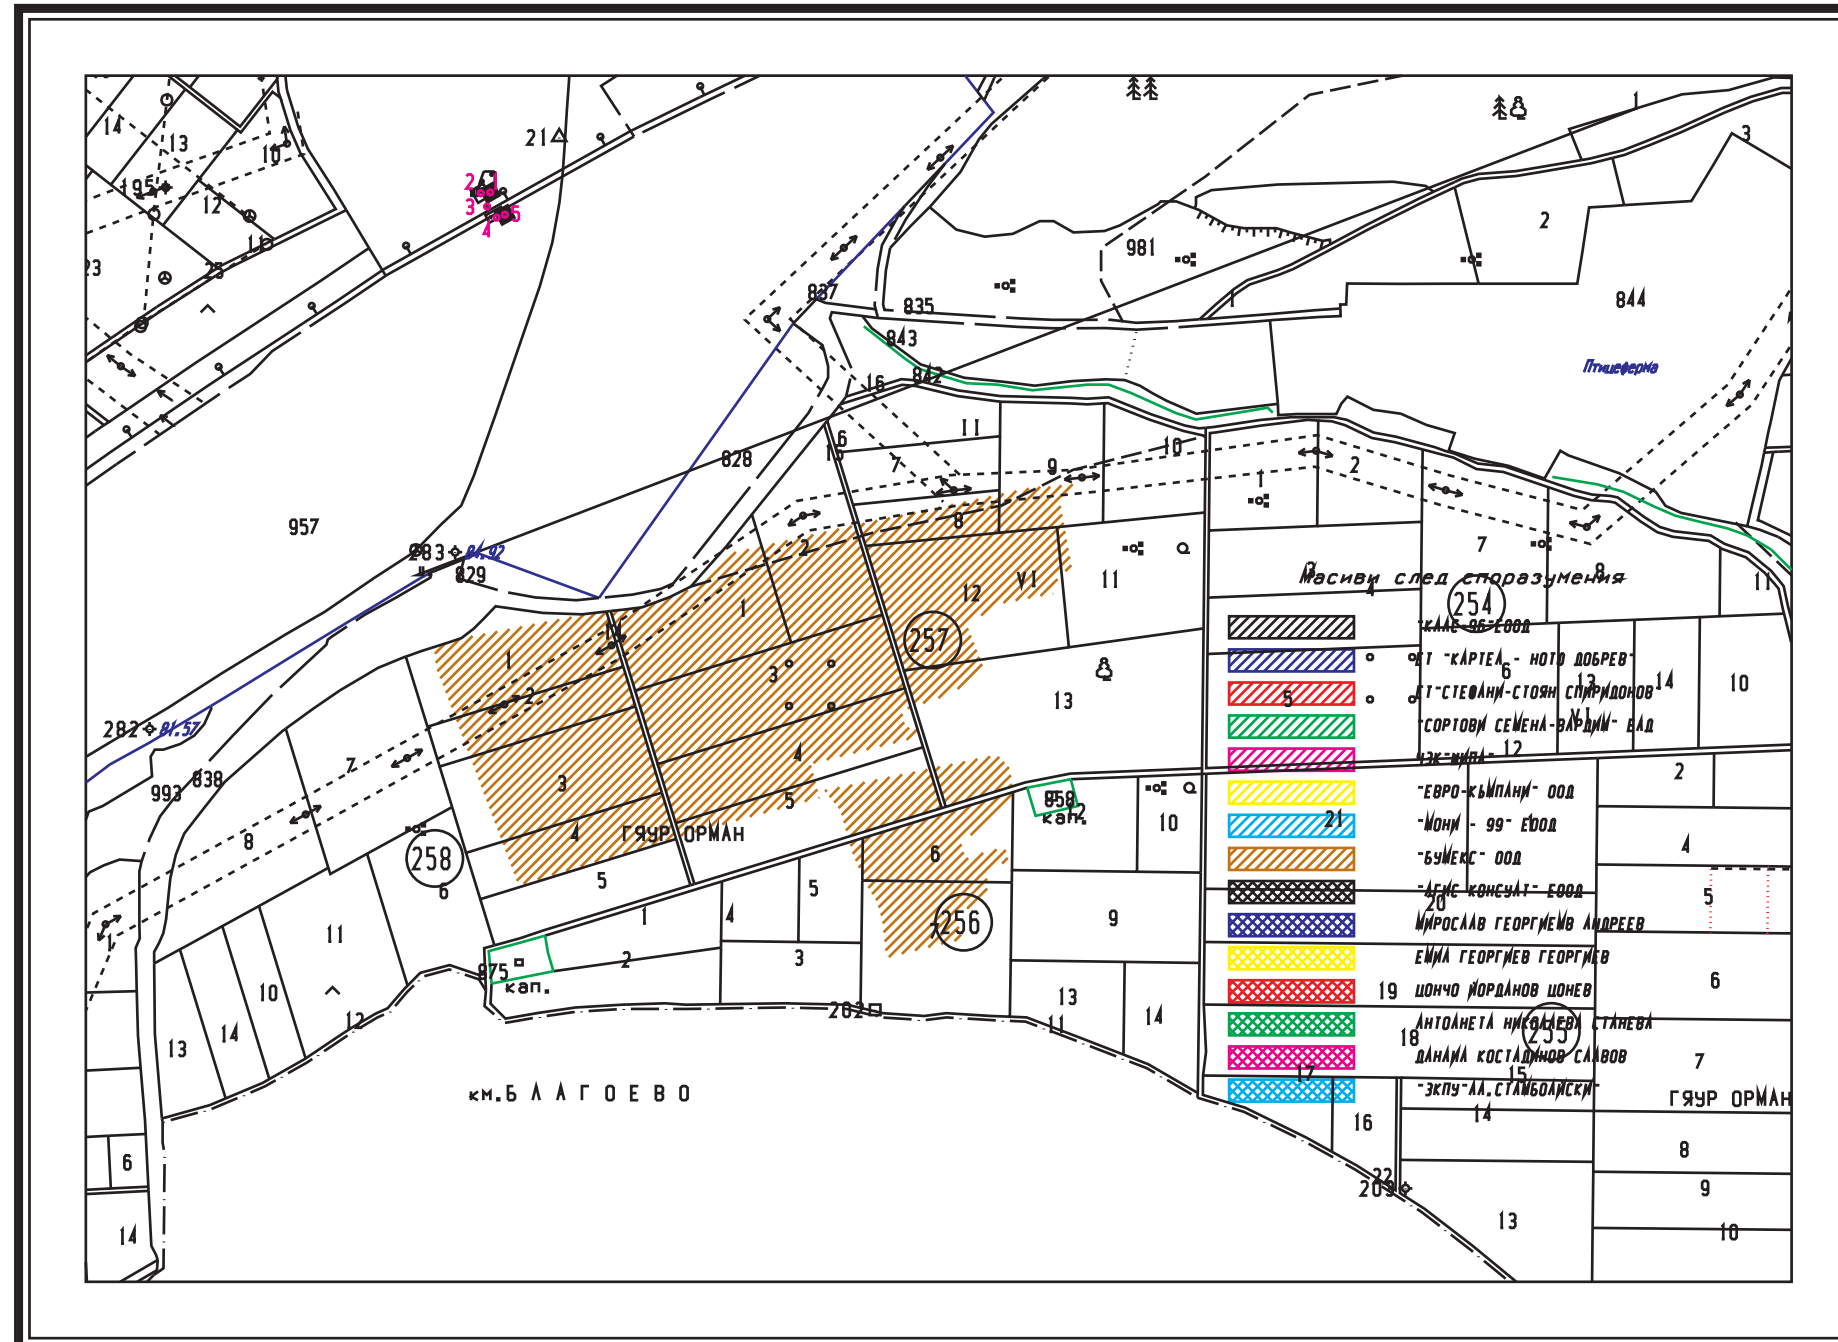

КС 1970 г.
В.С.Балтийска

Карта по чл.74.ал.1 2013-214в.
на вр.СТРАЖИЦА ВКАТТЕ 69633

1 : 5000