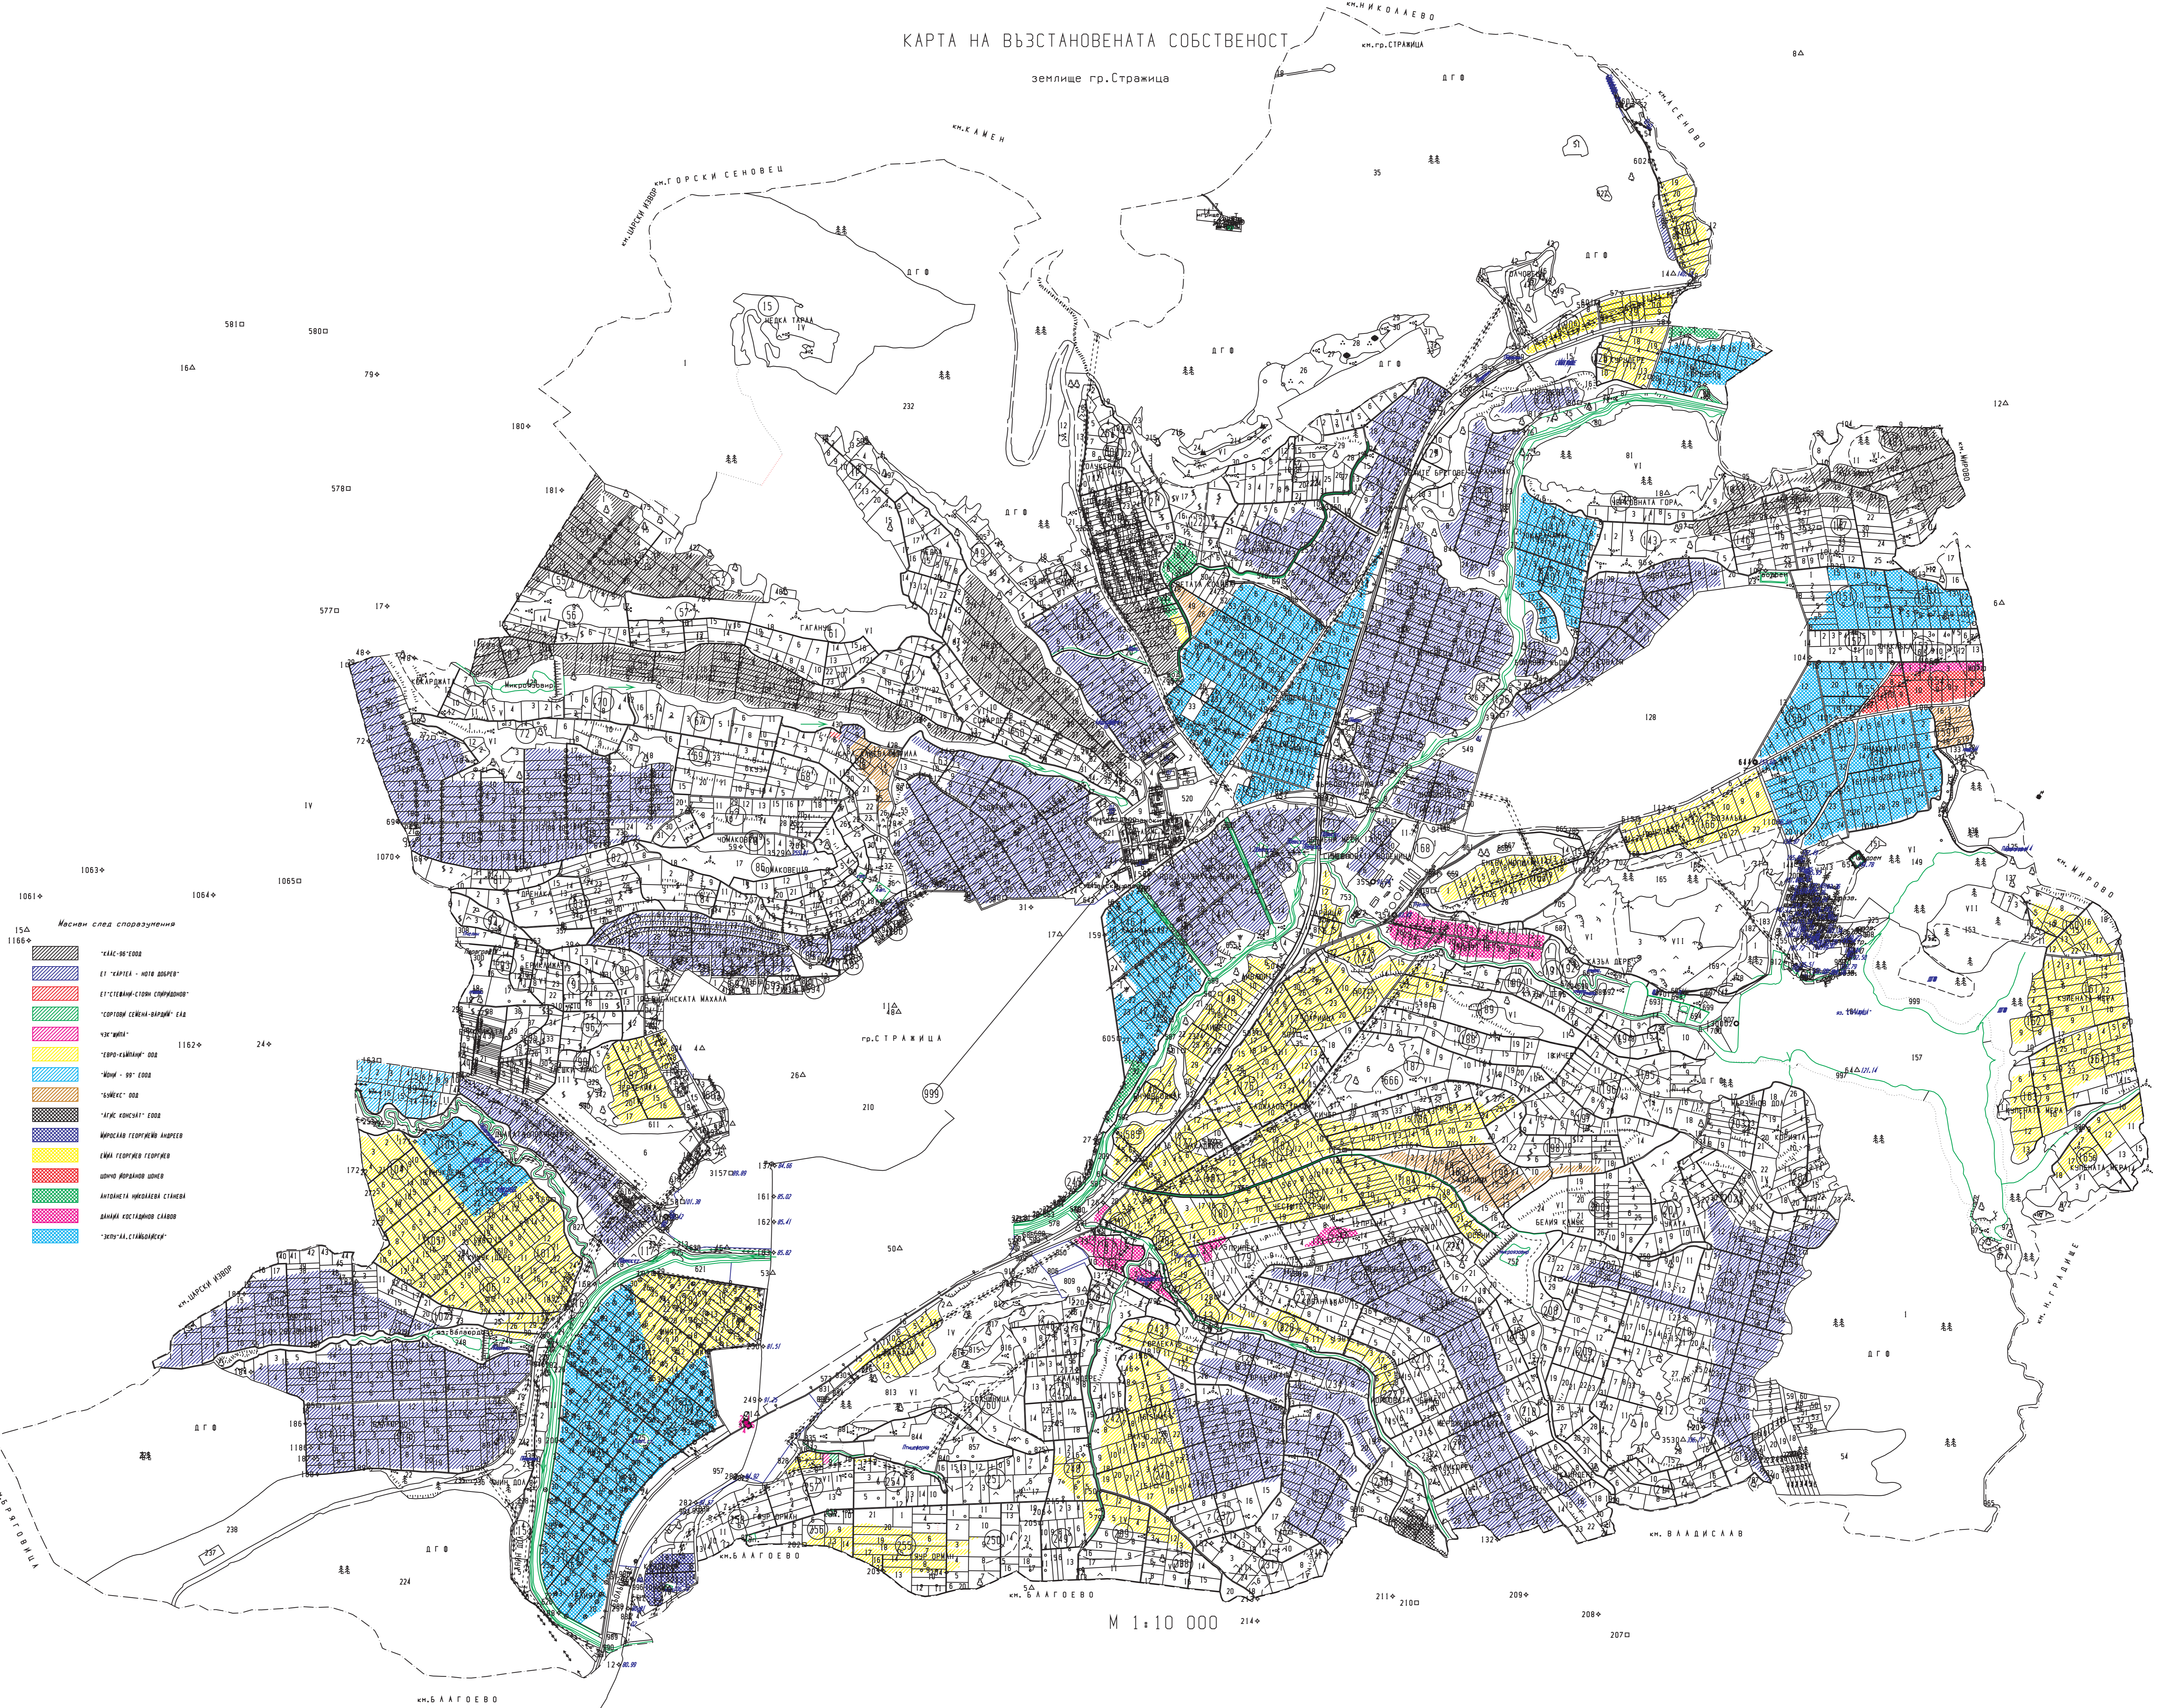

КАРТА НА ВЪЗСТАНОВЕНАТА СОБСТВЕНОСТ

землище гр.Стражица

М 1:10 000