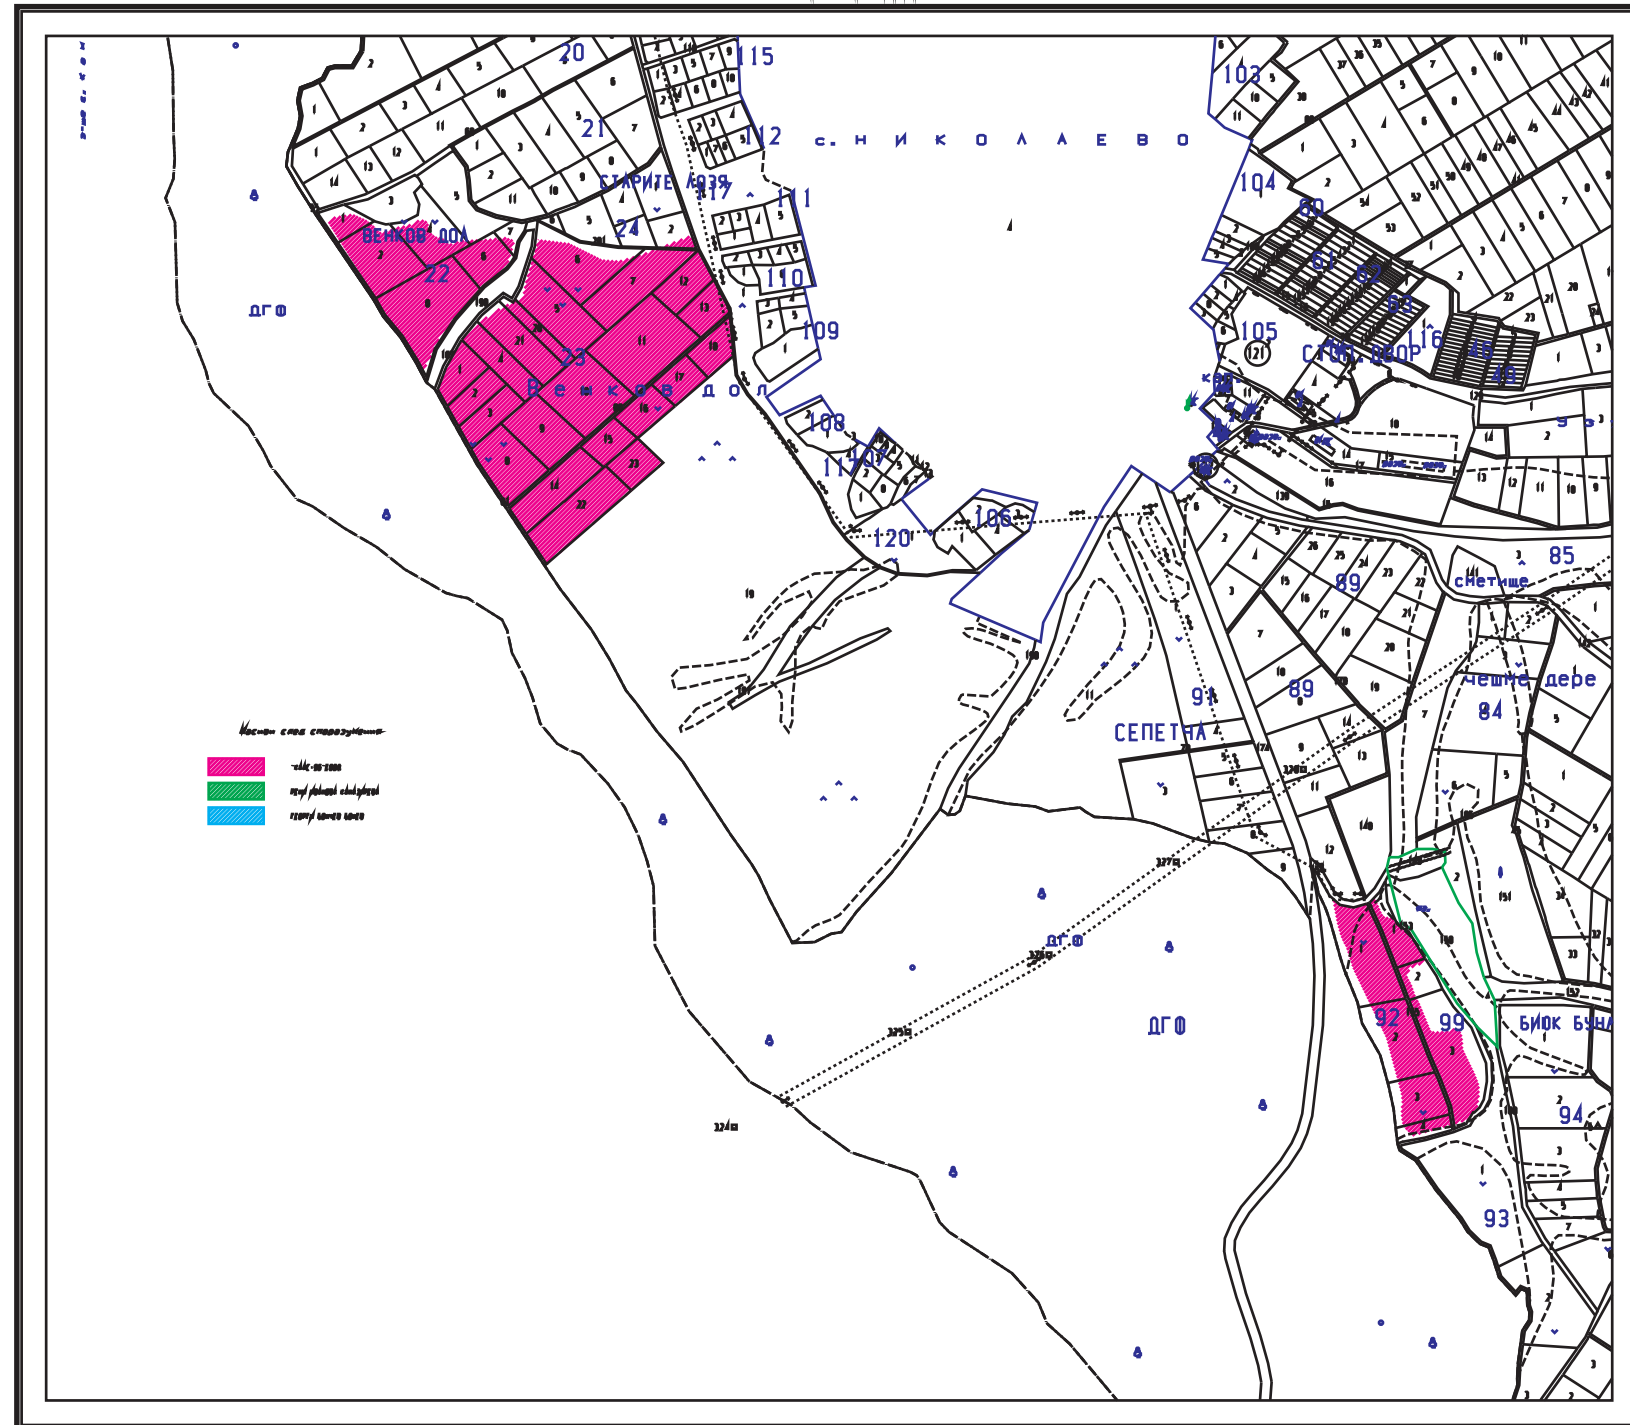

КС 1970 г.
В.С. Балтийска

Карта по кадастр № 2013-214в.
на с. НИКОЛАЕВО / КАДСТР № 51593

1:5000