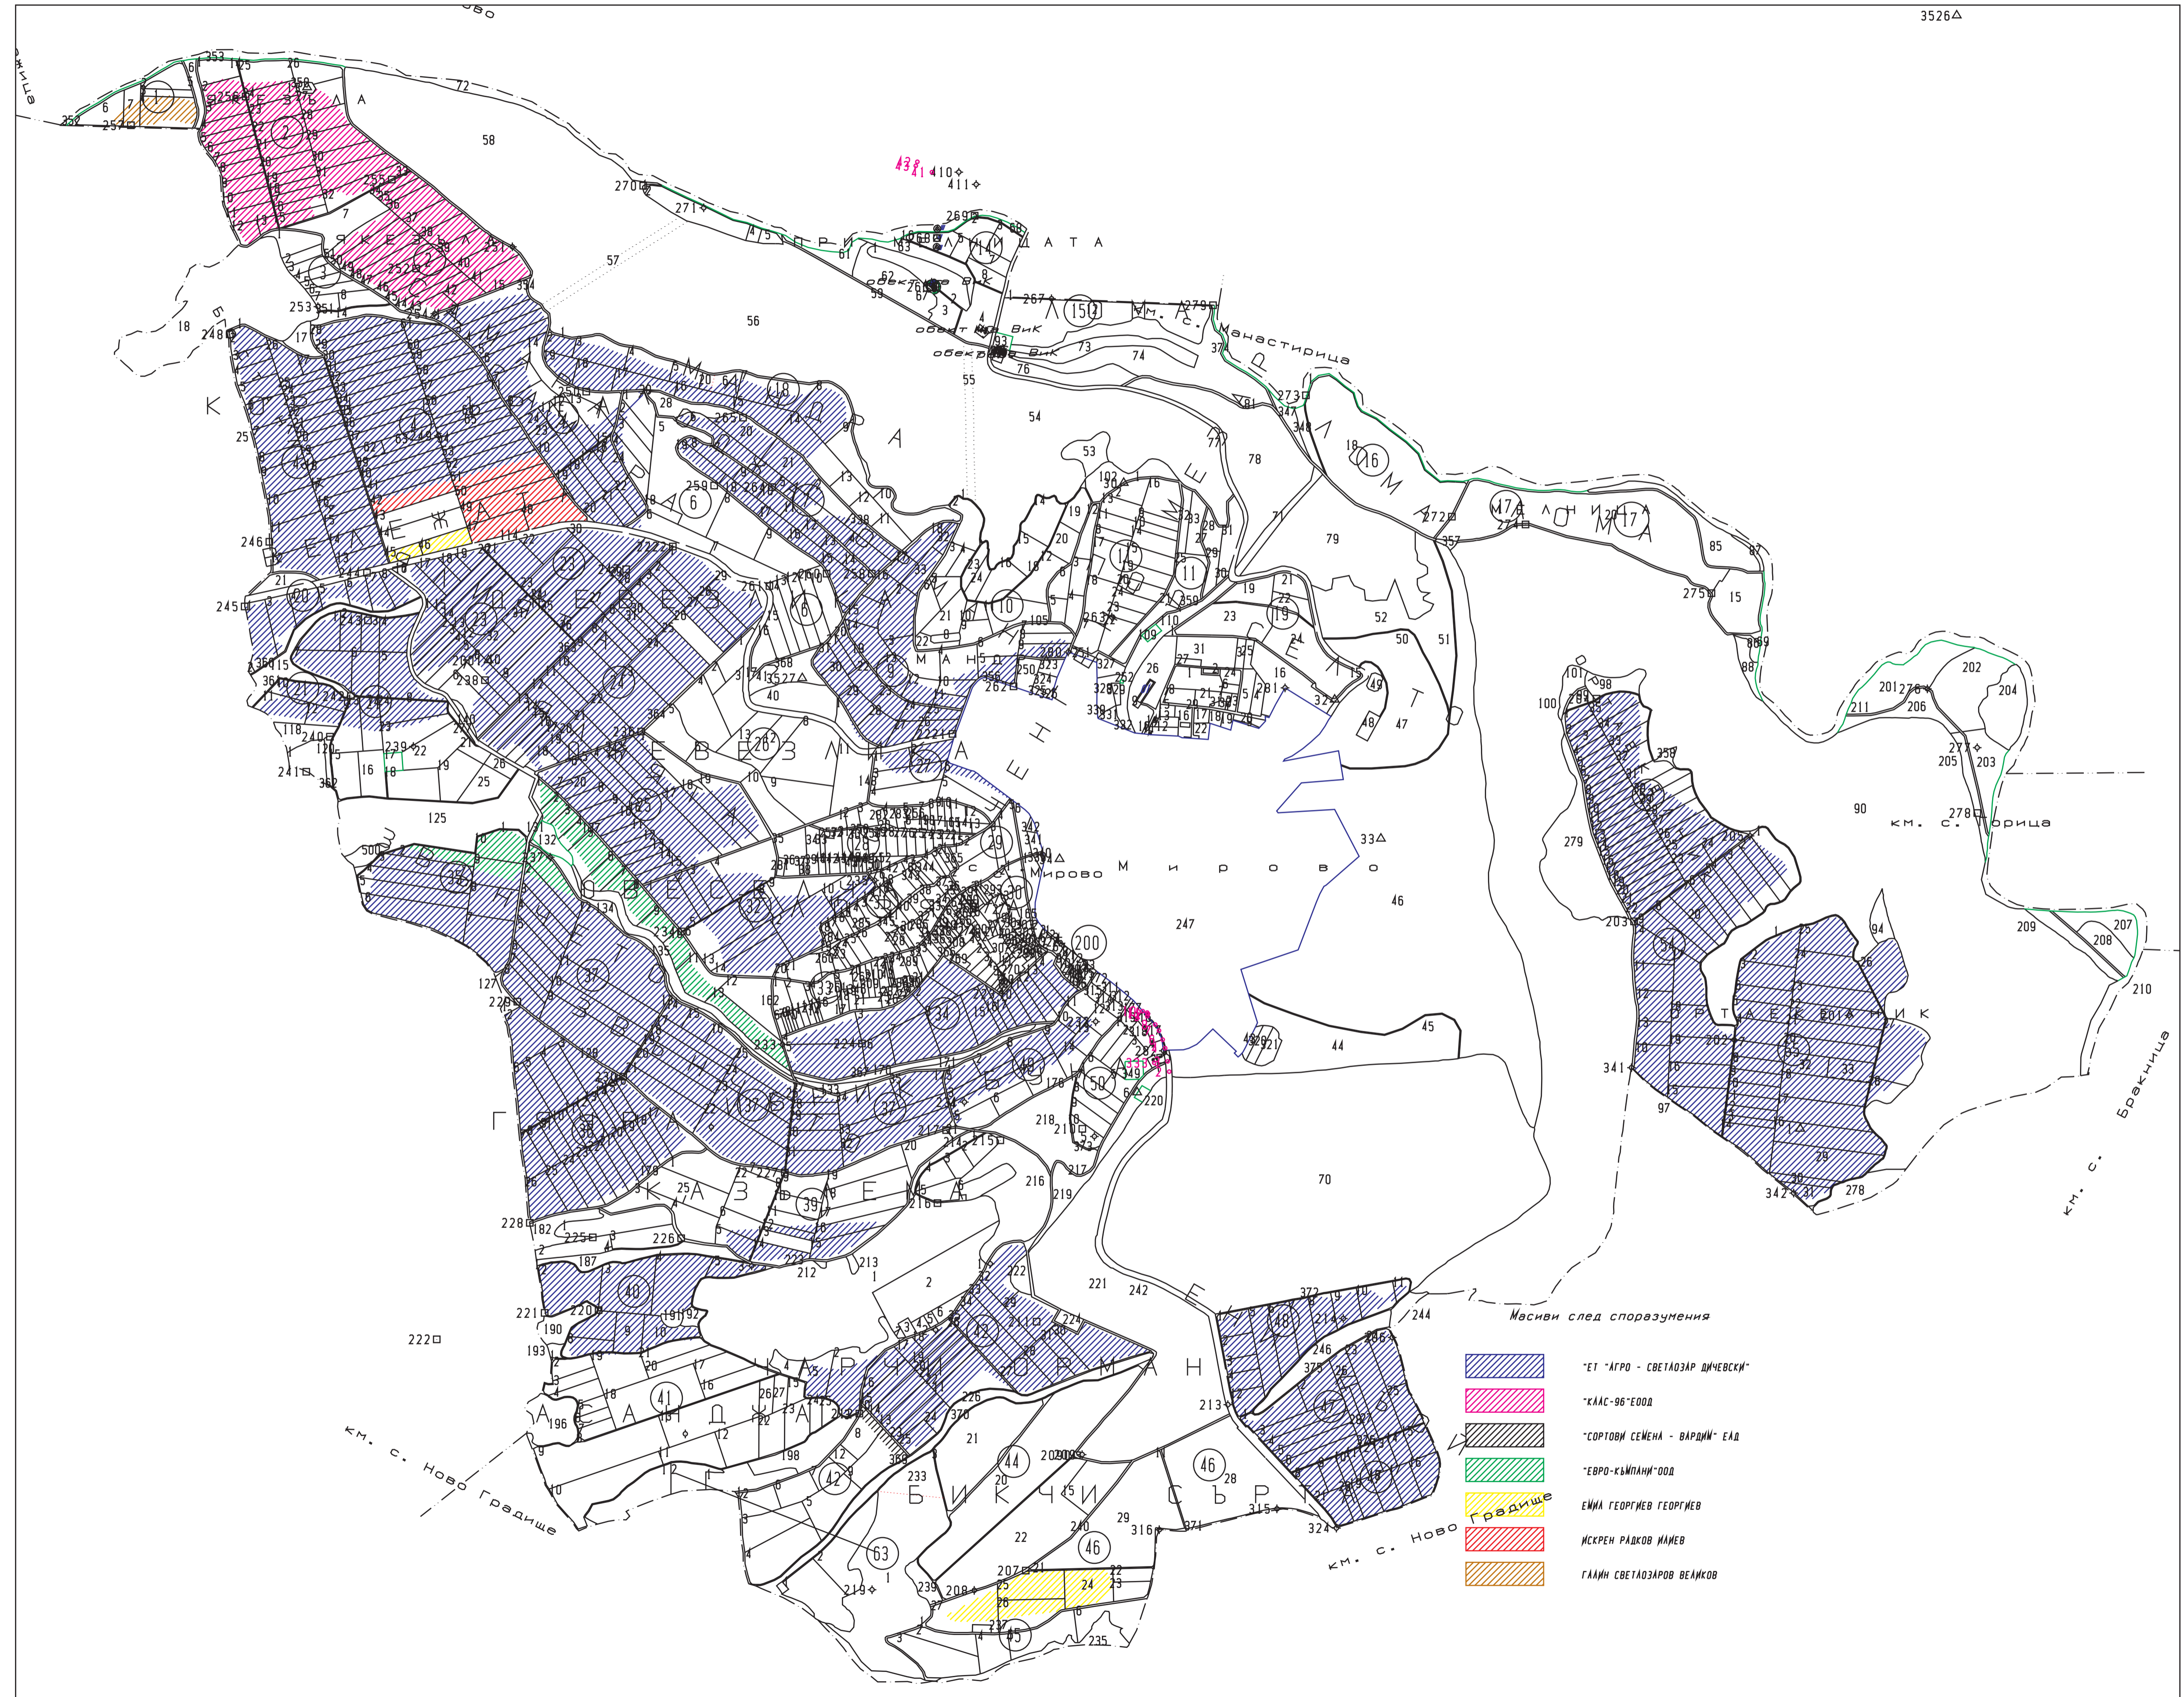

Карта по чл.74.ал.1 2013-2014г.
на с.МИРОВО ЕКАТТЕ 48341

3526Δ

- Масиви след споразумения
- "ЕТ "АГРО - СВЕТОЗАР ДИЧЕВСКИ"
 - "КЛАС-96"ЕООД
 - "СОРТОВИ СЕМЕНА - ВАРДИМ" ЕАД
 - "ЕВРО-КЪМПАНИ"ООД
 - ЕИИИ ГЕОРГИЕВ ГЕОРГИЕВ
 - ИСКРЕН РАДКОВ МИНЕВ
 - ГЛАИИ СВЕТОЗАРОВ ВЕАЙКОВ